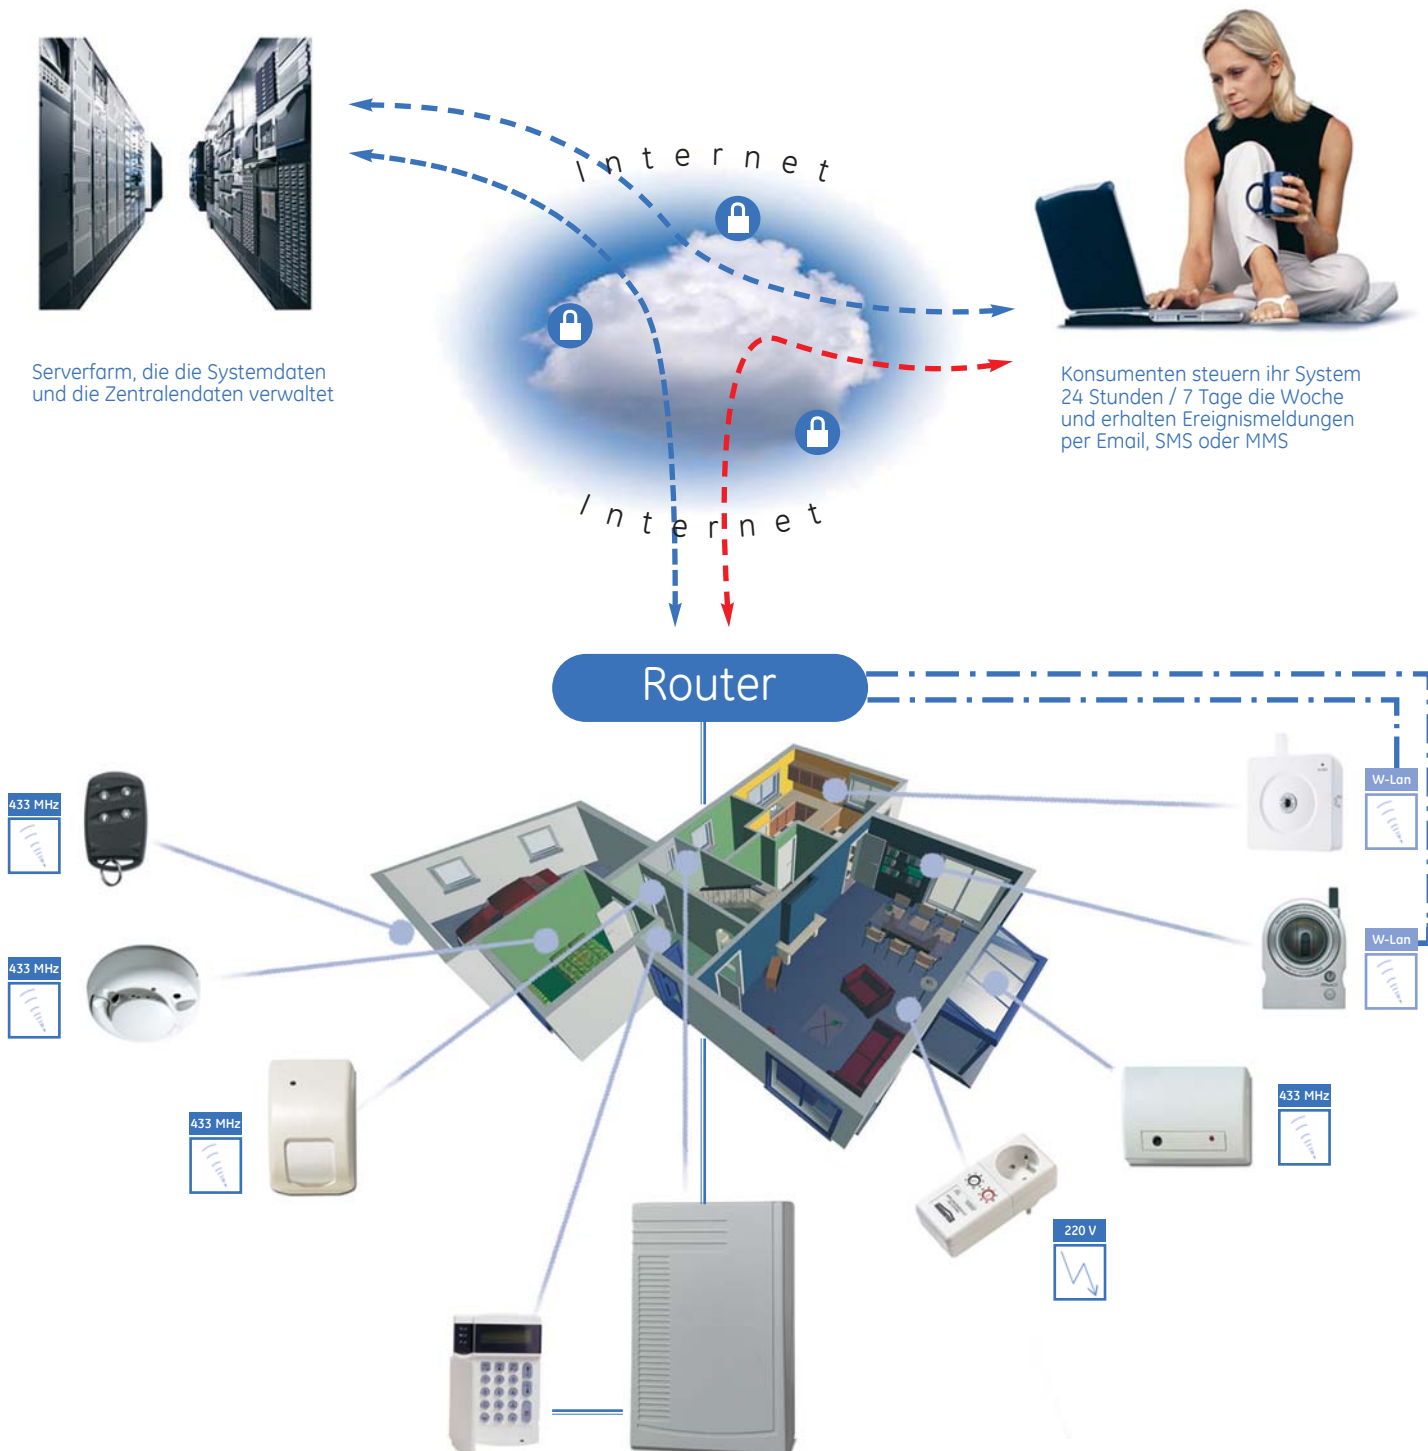

GE
Security

eZuhause

Ferngesteuerte Sicherheits- & Funktionskontrolle

GE imagination at work

eZuhause - eine neue Perspektive für Ihre Sicherheit

Moderne Sicherheitssysteme nutzen vermehrt das Internet, um eine Aufschaltung zum Wachdienst herzustellen. Wir von GE Security bieten Ihnen mit eZuhause ein völlig neues System an, einmalig auf dem deutschen Markt, das Ihnen die Möglichkeit bietet, wann immer und wo immer Sie möchten, einen Blick in Ihr Zuhause zu werfen. Erstmals ist es nun möglich aus der Ferne daheim zu sein.

eZuhause ist so einfach, wie im Internet zu surfen - und Sie können beruhigt das Haus verlassen mit der Gewissheit, stets über alle Geschehnisse informiert zu sein: wann Sie wollen - wo Sie wollen.

Unser System benötigt keine aufwendige und teure Installation, da fast alle Systemkomponenten über Funk miteinander kommunizieren.

Technische Voraussetzungen: DSL-Flatrate, Alarmzentrale über ein Netzkabel mit Ihrem Internetrouter verbunden sowie ein Login und Passwort für Ihr eZuhause.

www.eZuhause.de

Ihr sicheres Netz im Internet

Steuern Sie Ihre Beleuchtung und Haushaltseinrichtungen von jedem Ort, zu jeder Zeit. So sind Sie im Urlaub in Zukunft unabhängig von Nachbarn und Freunden.

Wir geben Ihnen die Möglichkeit, mit Hilfe von Videokameras sich davon zu überzeugen, ob Zuhause alles in Ordnung ist. Sie entscheiden, wann der Einblick in Ihr Zuhause möglich ist.